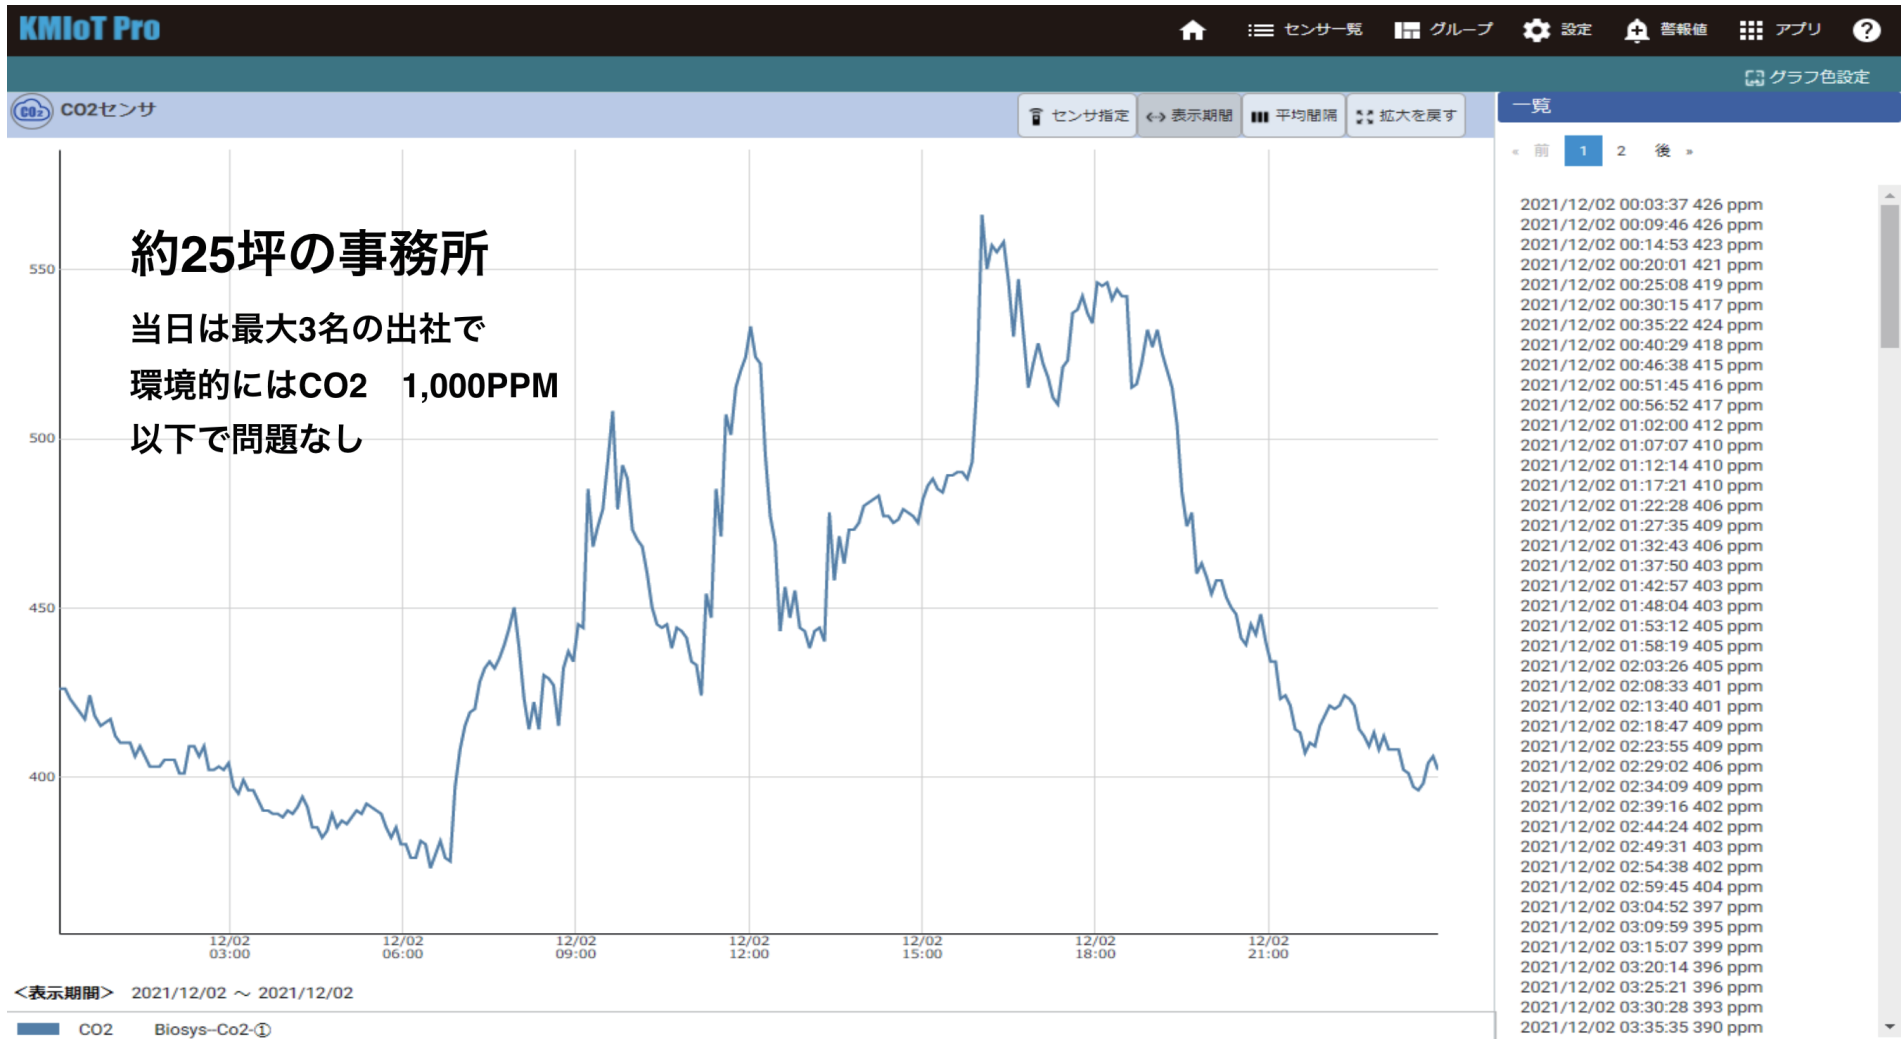

●換気が必要な箇所にセンサ設置
休憩室・喫煙室

●人が集まる箇所にセンサ設置
事務所・会議室

- パソコン・タブレット・スマートフォンで簡単操作! 遠隔地でも大丈夫!
- データ一覧の表示
- グラフの表示
- メールやライン、音や光での警告通知

CO₂を知れば、人や空間が丸わかり

7:00	1名出社
8:00	離席
9:00	1名出社で2名
10:00	1名外出で1名

11:30	1名出社、1名戻りで3名
12:15	2名食事で1名
13:15	2名戻りで3名
14:00	1名外出で2名で会議

15:45	1名戻りで3名
16:00	1名退社で2名
17:00	2名で会議
19:00	1名退社で1名
21:00	1名退社