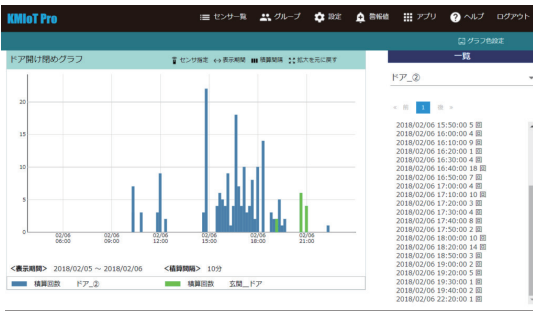

トイレ空き状態/警報状態/緊急呼び出しをリアルタイムで一括管理

1階東		2階東		3階東	
Name	状態	Name	状態	Name	状態
A1	占有	C1	占有	E1	占有
A2	占有	C2	占有	E2	占有
A3	占有	C3	占有	F1	占有
B1	占有	D1	占有		
B2	占有				

トイレグループを自由に作成 小規模～大規模施設まで対応

トイレグループ (別階など) をそれぞれ表示

各トイレの様式を自由に選択・追加

グラフ・データ一覧でデータ見える化

任意のイメージ (図面・3D画像等) に センサ配置・リアルタイム状態表示