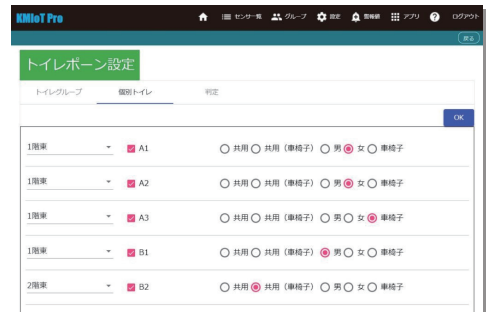

● 設置はとても簡単!
アプリケーションはブラウザを使用しますので、インストールなど難しい操作は不要です。

● あらゆるトイレ施設のスマート化
ー トイレの空き状態をドア開け閉めセンサ・人感センサを使い管理
ー 様々なトイレ環境と管理条件を設定
ー 呼び出しボタンセンサを使って緊急コールを管理
ー 警報通知を音・メール・LINEでお知らせ

● カスタマイズ・コンサルタント
ご使用の環境によってシステムのカスタマイズ/通信環境・センサ設置台数など環境に対応したコンサルタントも承ります。
「こんな機能がほしい」などお気軽にご相談ください。

トイレ空き状態/警報状態/緊急呼び出しをリアルタイムで一括管理

1階東		2階東		3階東	
Name	状態	Name	状態	Name	状態
A1	占有	C1	占有	E1	占有
A2	占有	C2	占有	E2	占有
A3	占有	C3	占有	F1	占有
B1	占有	D1	占有		
B2	占有				

トイレグループを自由に作成 小規模～大規模施設まで対応

トイレグループ (別階など) をそれぞれ表示

各トイレの様式を自由に選択・追加

グラフ・データ一覧でデータ見える化

任意のイメージ (図面・3D画像等) に センサ配置・リアルタイム状態表示