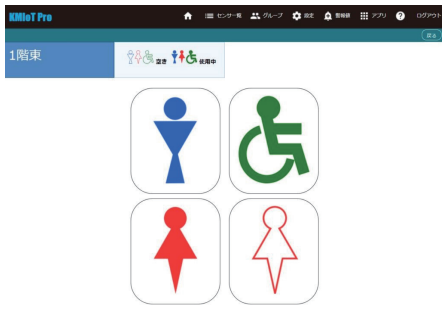

KMIOT ケミオット

ケミオットはソフトウェアの豊富なカスタマイズをご提供することで、現場のニーズ・課題をオンデマンドで解決する最新の格安のトイレIoTシステムです。

超省電力または太陽電池で動作し、センサデータを無線で測定、トイレの空き混雑状況や緊急呼び出しなどを管理・PCやスマートフォンに表示・通知を行います。

簡単設置・簡単操作で人と環境に優しいIoTシステム

● 太陽電池センサ使用で電源工事・電池交換・メンテナンスが不要
親機1台で子機100台まで通信できるので子機台数が増えても価格が抑えられます。

● 設置はとても簡単!
アプリケーションはブラウザを使用しますので、インストールなど難しい操作は不要です。

● あらゆるトイレ施設のスマート化
ー トイレの空き状態をドア開け閉めセンサ・人感センサを使い管理
ー 様々なトイレ環境と管理条件を設定
ー 呼び出しボタンセンサを使って緊急コールを管理
ー 警報通知を音・メール・LINEでお知らせ

● カスタマイズ・コンサルタント
ご使用の環境によってシステムのカスタマイズ/通信環境・センサ設置台数など環境に対応したコンサルタントも承ります。
「こんな機能がほしい」などお気軽にご相談ください。

トイレ空き状態/警報状態/緊急呼び出しをリアルタイムで一括管理

1階東		2階東		3階東	
Name	状態	Name	状態	Name	状態
A1	占有	C1	占有	E1	占有
A2	占有	C2	占有	E2	占有
A3	占有	C3	占有	F1	占有
B1	占有	D1	占有		
B2	占有				

トイレグループを自由に作成 小規模～大規模施設まで対応

トイレグループ (別階など) をそれぞれ表示

各トイレの様式を自由に選択・追加